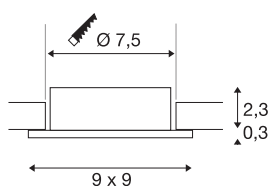

## NEW TRIA® 75

**pierścień montażowy, dł.: 9 szer.: 9 wys.: 2,6 cm, IP 20, czarna**

Odkryj nową generację naszej serii NEW TRIA® i skonfiguruj swoje indywidualne oświetlenie. Elementem modułowym jest kwadratowy lub okrągły pierścień montażowy, który jest dostępny w wersji obrotowej, odchylanej i przechyłanej lub w wersji z ochroną IP 65. W kolorach czarnym, białym, różowożółtym lub szczotkowanego aluminium harmonijnie komponuje się z każdym wystrojem wnętrza. Pierścień montażowy, zaprojektowany specjalnie do otworu o średnicy 75 mm, jest dostarczany z klipsem i sprężynami piórowymi ułatwiającymi montaż.

### DANE TECHNICZNE

Nr artykułu	1007340
Kod IP	IP 20
Montaż	Wersja do wbudowania
Szczegóły dotyczące montażu	Wersja sufitowa
Kolor	czarny
Długość	9 cm
Szerokość	9 cm
Wysokość	2.6 cm
Waga netto	0.09 kg
Waga brutto	0.096 kg
Forma do wycinania	okrągła
Średnica montażowa	7.5 cm
Strona BIG WHITE	126