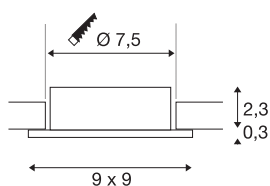

NEW TRIA® 75

Deckeneinbauring, L: 9 B: 9 H: 2.6 cm, IP 20, roségold

Entdecken Sie die neue Generation unsererer NEW TRIA® Serie und konfigurieren Sie ein individuelles Erlebnis Licht. Ein modulares Element ist der quadratische oder runde Einbauring, der als schwenkbare, schwenk- und rotierbare oder rundum geschützte IP 65 Version erhältlich ist. In den Farben Schwarz, Weiß, Roségold oder gebürstetem Aluminium fügt er sich harmonisch in jedes Raumambiente ein. Für die einfache Montage wird der speziell für einen Lochdurchmesser von 75mm konzipierte Einbauring mit Clip- sowie Blattfedern geliefert.

TECHNISCHE DATEN

Art. Nr.	1007341
IP Code	IP 20
Montage	Einbau
Montagedetails	Decke
Farbe	gold
Länge	9 cm
Breite	9 cm
Höhe	2.6 cm
Nettogewicht	0.09 kg
Bruttogewicht	0.096 kg
Ausschnittsform	rund
Einbaudurchmesser	7.5 cm
BIG WHITE Seite	126