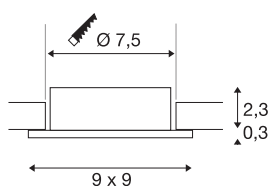

NEW TRIA® 75

pierścień montażowy, dł.: 9 szer.: 9 wys.: 2,6 cm, IP 20, złotoróżowy

Odkryj nową generację naszej serii NEW TRIA® i skonfiguruj swoje indywidualne oświetlenie. Elementem modułowym jest kwadratowy lub okrągły pierścień montażowy, który jest dostępny w wersji obrotowej, odchylanej i przechyłanej lub w wersji z ochroną IP 65. W kolorach czarnym, białym, różowozłotym lub szczotkowanego aluminium harmonijnie komponuje się z każdym wystrojem wnętrza. Pierścień montażowy, zaprojektowany specjalnie do otworu o średnicy 75 mm, jest dostarczany z klipsem i sprężynami piórowymi ułatwiającymi montaż.

DANE TECHNICZNE

| | |
|-----------------------------|----------------------|
| Nr artykułu | 1007341 |
| Kod IP | IP 20 |
| Montaż | Wersja do wbudowania |
| Szczegóły dotyczące montażu | Wersja sufitowa |
| Kolor | złoto |
| Długość | 9 cm |
| Szerokość | 9 cm |
| Wysokość | 2.6 cm |
| Waga netto | 0.09 kg |
| Waga brutto | 0.096 kg |
| Forma do wycinania | okrągła |
| Średnica montażowa | 7.5 cm |
| Strona BIG WHITE | 126 |