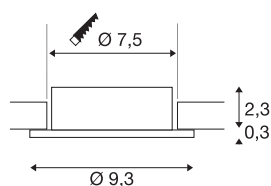

## NEW TRIA® 75

Deckeneinbauring, D: 9.3 H: 2.6 cm, IP 20, weiß

Entdecken Sie die neue Generation unserer NEW TRIA® Serie und konfigurieren Sie ein individuelles Erlebnis Licht. Ein modulares Element ist der Einbauring, der als schwenkbare, schwenk- und rotierbare oder rundum geschützte IP 65 Version erhältlich ist. In den Farben Schwarz, Weiß, Roségold oder gebürstetem Aluminium fügt er sich harmonisch in jedes Raumambiente ein. Für die einfache Montage wird der speziell für einen Lochdurchmesser von 75mm konzipierte Einbauring mit Clip- sowie Blattfedern geliefert.

## TECHNISCHE DATEN

Art. Nr.	1007342
IP Code	IP 20
Montage	Einbau
Montagedetails	Decke
Farbe	weiß
Höhe	2.6 cm
Durchmesser	9.3 cm
Nettogewicht	0.08 kg
Bruttogewicht	0.086 kg
Ausschnittsform	rund
Einbaudurchmesser	7.5 cm
BIG WHITE Seite	126