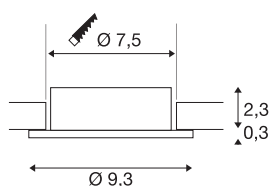

NEW TRIA® 75

cadre de montage pour plafonnier, D : 9,3 H : 2,6 cm, IP 20, blanc

Découvrez la nouvelle génération de notre gamme NEW TRIA® et configurez votre expérience lumineuse personnalisée. Son cadre de montage est un élément modulaire disponible en version inclinable, orientable et pivotante ou dans un modèle à protection IP 65 intégrale. Avec ses coloris noir, blanc, or rose et aluminium brossé, il s'intègre harmonieusement dans toutes les ambiances décoratives. Pour faciliter le montage, ce cadre de montage conçu spécialement pour un diamètre d'encastrement de 75 mm est livré avec des clips ressorts et des lames ressorts.

INFORMATIONS TECHNIQUES

Réf.	1007342
Code IP	IP20
Montage	Encastrément
Détails de montage	Plafond
Coloris	blanc
Hauteur	2.6 cm
Diamètre	9.3 cm
Poids net	0.08 kg
Poids brut	0.086 kg
Forme de découpe	rond
Diamètre d'encastrement	7.5 cm
Page du BIG WHITE	126