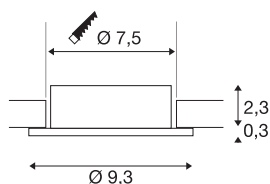

NEW TRIA® 75

ring voor plafondbouw, D: 9.3 H: 2.6 cm, IP 20, wit

Ontdek de nieuwe generatie van onze NEW TRIA®-serie en configureer een individuele verlichtingservaring. De montagering is een modulair element en is verkrijgbaar als draaibare, zwenkbare en roterende of rondom beschermde IP 65-versie. In de kleuren zwart, wit, roségoud of geborsteld aluminium past hij harmonieus in elke kamer. Voor eenvoudige installatie wordt de inbouwring, speciaal ontworpen voor een gatdiameter van 75 mm, geleverd met clip en bladveren.

TECHNISCHE GEGEVENS

Art.nr.	1007342
IP-code	IP20
Kleur	wit
Hoogte	2.6 cm
Diameter	9.3 cm
Nettogewicht	0.094 kg
Brutogewicht	0.122 kg
Uitsparingsvorm	rond
Inbouwdiameter	7.5 cm
BIG WHITE pagina	122

Toebehoren