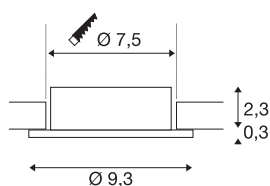

NEW TRIA® 75

pierścień montażowy, śr.: 9,3 wys.: 2,6 cm, IP 20, biała

Odkryj nową generację naszej serii NEW TRIA® i skonfiguruj swoje indywidualne oświetlenie. Elementem modułowym jest pierścień montażowy, który jest dostępny w wersji obrotowej, odchylanej i przechyłanej lub w wersji z ochroną IP 65. W kolorach czarnym, białym, różowozłotym lub szczotkowanego aluminium harmonijnie komponuje się z każdym wystrojem wnętrza. Pierścień montażowy, zaprojektowany specjalnie do otworu o średnicy 75 mm, jest dostarczany z klipsem i sprężynami piórowymi ułatwiającymi montaż.

DANE TECHNICZNE

Nr artykułu	1007342
Kod IP	IP 20
Montaż	Wersja do wbudowania
Szczegóły dotyczące montażu	Wersja sufitowa
Kolor	biały
Wysokość	2.6 cm
średnica	9.3 cm
Waga netto	0.08 kg
Waga brutto	0.086 kg
Forma do wycinania	okrągła
Średnica montażowa	7.5 cm
Strona BIG WHITE	126