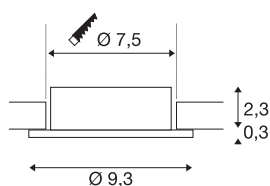

NEW TRIA® 75

Deckeneinbauring, D: 9.3 H: 2.6 cm, IP 20, schwarz

Entdecken Sie die neue Generation unserer NEW TRIA® Serie und konfigurieren Sie ein individuelles Erlebnis Licht. Ein modulares Element ist der Einbauring, der als schwenkbare, schwenk- und rotierbare oder rundum geschützte IP 65 Version erhältlich ist. In den Farben Schwarz, Weiß, Roségold oder gebürstetem Aluminium fügt er sich harmonisch in jedes Raumambiente ein. Für die einfache Montage wird der speziell für einen Lochdurchmesser von 75mm konzipierte Einbauring mit Clip- sowie Blattfedern geliefert.

TECHNISCHE DATEN

Art. Nr.	1007343
IP Code	IP 20
Montage	Einbau
Montagedetails	Decke
Farbe	schwarz
Höhe	2.6 cm
Durchmesser	9.3 cm
Nettogewicht	0.08 kg
Bruttogewicht	0.086 kg
Ausschnittsform	rund
Einbaudurchmesser	7.5 cm
BIG WHITE Seite	126