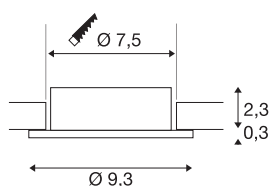

NEW TRIA® 75

cadre de montage pour plafonnier, D : 9,3 H : 2,6 cm, IP 20, noir

Découvrez la nouvelle génération de notre gamme NEW TRIA® et configurez votre expérience lumineuse personnalisée. Son cadre de montage est un élément modulaire disponible en version inclinable, orientable et pivotante ou dans un modèle à protection IP 65 intégrale. Avec ses coloris noir, blanc, or rose et aluminium brossé, il s'intègre harmonieusement dans toutes les ambiances décoratives. Pour faciliter le montage, ce cadre de montage conçu spécialement pour un diamètre d'encastrement de 75 mm est livré avec des clips ressorts et des lames ressorts.

INFORMATIONS TECHNIQUES

Réf.	1007343
Code IP	IP20
Montage	Encastrément
Détails de montage	Plafond
Coloris	noir
Hauteur	2.6 cm
Diamètre	9.3 cm
Poids net	0.08 kg
Poids brut	0.086 kg
Forme de découpe	rond
Diamètre d'encastrement	7.5 cm
Page du BIG WHITE	126