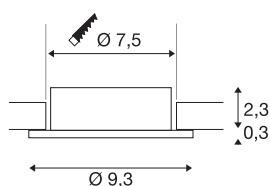

NEW TRIA® 75

pierścień montażowy, śr.: 9,3 wys.: 2,6 cm, IP 20, czarna

Odkryj nową generację naszej serii NEW TRIA® i skonfiguruj swoje indywidualne oświetlenie. Elementem modułowym jest pierścień montażowy, który jest dostępny w wersji obrotowej, odchylanej i przechylanej lub w wersji z ochroną IP 65. W kolorach czarnym, białym, różowożółtym lub szczotkowanego aluminium harmonijnie komponuje się z każdym wystrojem wnętrza. Pierścień montażowy, zaprojektowany specjalnie do otworu o średnicy 75 mm, jest dostarczany z klipsem i sprężynami piórowymi ułatwiającymi montaż.

DANE TECHNICZNE

Nr artykułu	1007343
Kod IP	IP 20
Montaż	Wersja do wbudowania
Szczegóły dotyczące montażu	Wersja sufitowa
Kolor	czarny
Wysokość	2.6 cm
średnica	9.3 cm
Waga netto	0.08 kg
Waga brutto	0.086 kg
Forma do wycinania	okrągła
Średnica montażowa	7.5 cm
Strona BIG WHITE	126