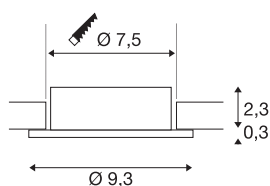

## NEW TRIA® 75

Deckeneinbauring, D: 9.3 H: 2.6 cm, IP 20, roségold

Entdecken Sie die neue Generation unserer NEW TRIA® Serie und konfigurieren Sie ein individuelles Erlebnis Licht. Ein modulares Element ist der quadratische oder runde Einbauring, der als schwenkbare, schwenk- und rotierbare oder rundum geschützte IP 65 Version erhältlich ist. In den Farben Schwarz, Weiß, Roségold oder gebürstetem Aluminium fügt er sich harmonisch in jedes Raumambiente ein. Für die einfache Montage wird der speziell für einen Lochdurchmesser von 75mm konzipierte Einbauring mit Clip- sowie Blattfedern geliefert.

## TECHNISCHE DATEN

Art. Nr.	1007344
IP Code	IP 20
Montage	Einbau
Montagedetails	Decke
Farbe	gold
Höhe	2.6 cm
Durchmesser	9.3 cm
Nettogewicht	0.08 kg
Bruttogewicht	0.086 kg
Ausschnittsform	rund
Einbaudurchmesser	7.5 cm
BIG WHITE Seite	126