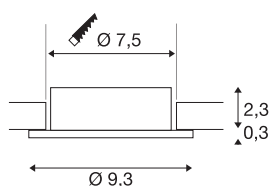

NEW TRIA® 75

pierścień montażowy, śr.: 9,3 wys.: 2,6 cm, IP 20, złotoróżowa

Odkryj nową generację naszej serii NEW TRIA® i skonfiguruj swoje indywidualne oświetlenie. Elementem modułowym jest kwadratowy lub okrągły pierścień montażowy, który jest dostępny w wersji obrotowej, odchylanej i przechylanej lub w wersji z ochroną IP 65. W kolorach czarnym, białym, różowozłotym lub szczotkowanego aluminium harmonijnie komponuje się z każdym wystrojem wnętrza. Pierścień montażowy, zaprojektowany specjalnie do otworu o średnicy 75 mm, jest dostarczany z klipsem i sprężynami piórowymi ułatwiającymi montaż.

DANE TECHNICZNE

Nr artykułu	1007344
Kod IP	IP 20
Montaż	Wersja do wbudowania
Szczegóły dotyczące montażu	Wersja sufitowa
Kolor	złoto
Wysokość	2.6 cm
średnica	9.3 cm
Waga netto	0.08 kg
Waga brutto	0.086 kg
Forma do wycinania	okrągła
Średnica montażowa	7.5 cm
Strona BIG WHITE	126