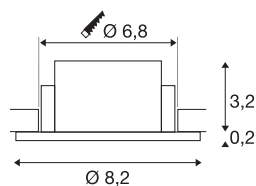

## NEW TRIA® 68

Deckeneinbauring, D: 8.2 H: 3.4 cm, IP 65, schwarz

Entdecken Sie die neue Generation unserer NEW TRIA® Serie und konfigurieren Sie ein individuelles Erlebnis Licht. Ein modulares Element ist der quadratische oder runde Einbauring, der als schwenkbare, schwenk- und rotierbare oder rundum geschützte IP 65 Version erhältlich ist. In den Farben Schwarz, Weiß, Roségold oder gebürstetem Aluminium fügt er sich harmonisch in jedes Raumambiente ein. Für die einfache Montage wird der speziell für einen Lochdurchmesser von 68mm konzipierte Einbauring mit Clip- sowie Blattfedern geliefert.

## TECHNISCHE DATEN

Art. Nr.	1007345
IP Code	IP 65
Montage	Einbau
Montagedetails	Decke
Farbe	schwarz
Höhe	3.4 cm
Durchmesser	8.2 cm
Nettogewicht	0.09 kg
Bruttogewicht	0.096 kg
Ausschnittsform	rund
Einbaudurchmesser	6.8 cm
BIG WHITE Seite	126