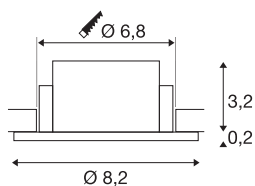

NEW TRIA® 68

cadre de montage pour plafonnier, D : 8,2 H : 3,4 cm, IP 65, noir

Découvrez la nouvelle génération de notre gamme NEW TRIA® et configurez votre expérience lumineuse personnalisée. Son cadre de montage rond ou carré est un élément modulaire disponible en version inclinable, orientable et pivotante ou dans un modèle à protection IP 65 intégrale. Avec ses coloris noir, blanc, or rose et aluminium brossé, il s'intègre harmonieusement dans toutes les ambiances décoratives. Pour faciliter le montage, ce cadre de montage conçu spécialement pour un diamètre d'encastrement de 68 mm est livré avec des clips ressorts et des lames ressorts.

INFORMATIONS TECHNIQUES

Réf.	1007345
Code IP	IP65
Montage	Encastrément
Détails de montage	Plafond
Coloris	noir
Hauteur	3.4 cm
Diamètre	8.2 cm
Poids net	0.09 kg
Poids brut	0.096 kg
Forme de découpe	rond
Diamètre d'encastrement	6.8 cm
Page du BIG WHITE	126