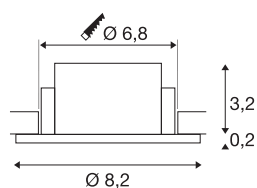

NEW TRIA® 68

pierścień montażowy, śr.: 8,2 wys.: 3,4 cm, IP 65, czarna

Odkryj nową generację naszej serii NEW TRIA® i skonfiguruj swoje indywidualne oświetlenie. Elementem modułowym jest kwadratowy lub okrągły pierścień montażowy, który jest dostępny w wersji obrotowej, odchylanej i przechylanej lub w wersji z ochroną IP 65. W kolorach czarnym, białym, różowożółtym lub szczotkowanego aluminium harmonijnie komponuje się z każdym wystrojem wnętrza. Pierścień montażowy, zaprojektowany specjalnie do otworu o średnicy 68 mm, jest dostarczany z klipsem i sprężynami piórowymi ułatwiającymi montaż.

DANE TECHNICZNE

Nr artykułu	1007345
Kod IP	IP 65
Montaż	Wersja do wbudowania
Szczegóły dotyczące montażu	Wersja sufitowa
Kolor	czarny
Wysokość	3.4 cm
średnica	8.2 cm
Waga netto	0.09 kg
Waga brutto	0.096 kg
Forma do wycinania	okrągła
Średnica montażowa	6.8 cm
Strona BIG WHITE	126