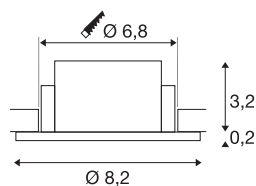

NEW TRIA® 68

Deckeneinbauring, D: 8.2 H: 3.4 cm, IP 65, weiß

Entdecken Sie die neue Generation unsererer NEW TRIA® Serie und konfigurieren Sie ein individuelles Erlebnis Licht. Ein modulares Element ist der quadratische oder runde Einbauring, der als schwenkbare, schwenk- und rotierbare oder rundum geschützte IP 65 Version erhältlich ist. In den Farben Schwarz, Weiß, Roségold oder gebürstetem Aluminium fügt er sich harmonisch in jedes Raumambiente ein. Für die einfache Montage wird der speziell für einen Lochdurchmesser von 68mm konzipierte Einbauring mit Clip- sowie Blattfedern geliefert.

TECHNISCHE DATEN

Art. Nr.	1007346
IP Code	IP 65
Montage	Einbau
Montagedetails	Decke
Farbe	weiß
Höhe	3.4 cm
Durchmesser	8.2 cm
Nettogewicht	0.09 kg
Bruttogewicht	0.096 kg
Ausschnittsform	rund
Einbaudurchmesser	6.8 cm
BIG WHITE Seite	126