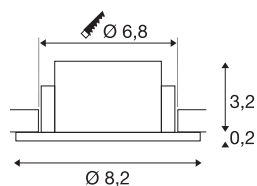

NEW TRIA® 68

ring voor plafondbouw, D: 8.2 H: 3.4 cm, IP 65, wit

Ontdek de nieuwe generatie van onze NEW TRIA®-serie en configureer een individuele verlichtingservaring. De vierkante of ronde montage-ring is een modulaire element en is verkrijgbaar als draaibare, zwenkbare en roterende of rondom beschermde IP 65-versie. In de kleuren zwart, wit, roségoud of geborsteld aluminium past hij harmonieus in elke kamer. Voor eenvoudige installatie wordt de inbouwring, speciaal ontworpen voor een gatdiameter van 68 mm, geleverd met clip en bladveren.

TECHNISCHE GEGEVENS

Art.nr.	1007346
IP-code	IP65
Kleur	wit
Hoogte	3.4 cm
Diameter	8.2 cm
Nettogewicht	0.101 kg
Brutogewicht	0.129 kg
Uitsparingsvorm	rond
Inbouwdiameter	6.8 cm
BIG WHITE pagina	121

Toebehoren