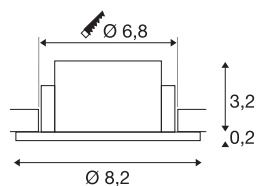

## NEW TRIA® 68

**pierścień montażowy, śr.: 8,2 wys.: 3,4 cm, IP 65, biała**

Odkryj nową generację naszej serii NEW TRIA® i skonfiguruj swoje indywidualne oświetlenie. Elementem modułowym jest kwadratowy lub okrągły pierścień montażowy, który jest dostępny w wersji obrotowej, odchylanej i przechyłanej lub w wersji z ochroną IP 65. W kolorach czarnym, białym, różowożółtym lub szczotkowanego aluminium harmonijnie komponuje się z każdym wystrojem wnętrza. Pierścień montażowy, zaprojektowany specjalnie do otworu o średnicy 68 mm, jest dostarczany z klipsem i sprężynami piórowymi ułatwiającymi montaż.

## DANE TECHNICZNE

Nr artykułu	1007346
Kod IP	IP 65
Montaż	Wersja do wbudowania
Szczegóły dotyczące montażu	Wersja sufitowa
Kolor	biały
Wysokość	3.4 cm
średnica	8.2 cm
Waga netto	0.09 kg
Waga brutto	0.096 kg
Forma do wycinania	okrągła
Średnica montażowa	6.8 cm
Strona BIG WHITE	126