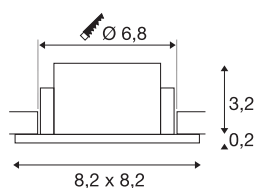

NEW TRIA® 68

Deckeneinbauring, L: 8.2 B: 8.2 H: 3.4 cm, IP 65, schwarz

Entdecken Sie die neue Generation unserer NEW TRIA® Serie und konfigurieren Sie ein individuelles Erlebnis Licht. Ein modulares Element ist der quadratische oder runde Einbauring, der als schwenkbare, schwenk- und rotierbare oder rundum geschützte IP 65 Version erhältlich ist. In den Farben Schwarz, Weiß, Roségold oder gebürstetem Aluminium fügt er sich harmonisch in jedes Raumambiente ein. Für die einfache Montage wird der speziell für einen Lochdurchmesser von 68mm konzipierte Einbauring mit Clip- sowie Blattfedern geliefert.

TECHNISCHE DATEN

Art. Nr.	1007347
IP Code	IP 65
Montage	Einbau
Montagedetails	Decke
Farbe	schwarz
Länge	8.2 cm
Breite	8.2 cm
Höhe	3.4 cm
Nettogewicht	0.1 kg
Bruttogewicht	0.107 kg
Ausschnittsform	rund
Einbaudurchmesser	6.8 cm
BIG WHITE Seite	126