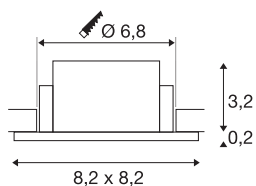

NEW TRIA® 68

cadre de montage pour plafonnier, L : 8,2 I : 8,2 H : 3,4 cm, IP 65, noir

Découvrez la nouvelle génération de notre gamme NEW TRIA® et configurez votre expérience lumineuse personnalisée. Son cadre de montage rond ou carré est un élément modulaire disponible en version inclinable, orientable et pivotante ou dans un modèle à protection IP 65 intégrale. Avec ses coloris noir, blanc, or rose et aluminium brossé, il s'intègre harmonieusement dans toutes les ambiances décoratives. Pour faciliter le montage, ce cadre de montage conçu spécialement pour un diamètre d'encastrement de 68 mm est livré avec des clips ressorts et des lames ressorts.

INFORMATIONS TECHNIQUES

Réf.	1007347
Code IP	IP65
Montage	Encastrément
Détails de montage	Plafond
Coloris	noir
Longueur	8.2 cm
Largeur	8.2 cm
Hauteur	3.4 cm
Poids net	0.1 kg
Poids brut	0.107 kg
Forme de découpe	rond
Diamètre d'encastrement	6.8 cm
Page du BIG WHITE	126