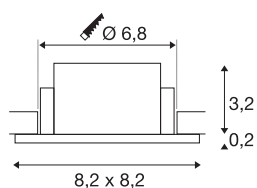

NEW TRIA® 68

pierścień montażowy, dł.: 8,2 szer.: 8,2 wys.: 3,4 cm, IP 65, czarna

Odkryj nową generację naszej serii NEW TRIA® i skonfiguruj swoje indywidualne oświetlenie. Elementem modułowym jest kwadratowy lub okrągły pierścień montażowy, który jest dostępny w wersji obrotowej, odchylanej i przechyłanej lub w wersji z ochroną IP 65. W kolorach czarnym, białym, różowożółtym lub szczotkowanego aluminium harmonijnie komponuje się z każdym wystrojem wnętrza. Pierścień montażowy, zaprojektowany specjalnie do otworu o średnicy 68 mm, jest dostarczany z klipsem i sprężynami piórowymi ułatwiającymi montaż.

DANE TECHNICZNE

Nr artykułu	1007347
Kod IP	IP 65
Montaż	Wersja do wbudowania
Szczegóły dotyczące montażu	Wersja sufitowa
Kolor	czarny
Długość	8.2 cm
Szerokość	8.2 cm
Wysokość	3.4 cm
Waga netto	0.1 kg
Waga brutto	0.107 kg
Forma do wycinania	okrągła
Średnica montażowa	6.8 cm
Strona BIG WHITE	126