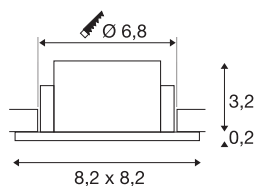

## NEW TRIA® 68

Deckeneinbauring, L: 8.2 B: 8.2 H: 3.4 cm, IP 65, weiß

Entdecken Sie die neue Generation unserer NEW TRIA® Serie und konfigurieren Sie ein individuelles Erlebnis Licht. Ein modulares Element ist der quadratische oder runde Einbauring, der als schwenkbare, schwenk- und rotierbare oder rundum geschützte IP 65 Version erhältlich ist. In den Farben Schwarz, Weiß, Roségold oder gebürstetem Aluminium fügt er sich harmonisch in jedes Raumambiente ein. Für die einfache Montage wird der speziell für einen Lochdurchmesser von 68mm konzipierte Einbauring mit Clip- sowie Blattfedern geliefert.

## TECHNISCHE DATEN

Art. Nr.	1007348
IP Code	IP 65
Montage	Einbau
Montagedetails	Decke
Farbe	weiß
Länge	8.2 cm
Breite	8.2 cm
Höhe	3.4 cm
Nettogewicht	0.1 kg
Bruttogewicht	0.107 kg
Ausschnittsform	rund
Einbaudurchmesser	6.8 cm
BIG WHITE Seite	126