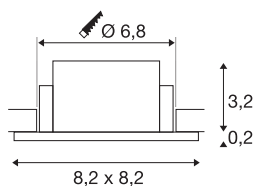

## NEW TRIA® 68

cadre de montage pour plafonnier, L : 8,2 l : 8,2 H : 3,4 cm, IP 65, blanc

Découvrez la nouvelle génération de notre gamme NEW TRIA® et configurez votre expérience lumineuse personnalisée. Son cadre de montage rond ou carré est un élément modulaire disponible en version inclinable, orientable et pivotante ou dans un modèle à protection IP 65 intégrale. Avec ses coloris noir, blanc, or rose et aluminium brossé, il s'intègre harmonieusement dans toutes les ambiances décoratives. Pour faciliter le montage, ce cadre de montage conçu spécialement pour un diamètre d'encastrement de 68 mm est livré avec des clips ressorts et des lames ressorts.

## INFORMATIONS TECHNIQUES

Réf.	1007348
Code IP	IP65
Montage	Encastrément
Détails de montage	Plafond
Coloris	blanc
Longueur	8.2 cm
Largeur	8.2 cm
Hauteur	3.4 cm
Poids net	0.1 kg
Poids brut	0.107 kg
Forme de découpe	rond
Diamètre d'encastrement	6.8 cm
Page du BIG WHITE	126