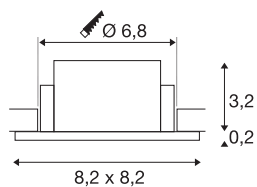

## NEW TRIA® 68

ring voor plafondbouw, L: 8.2 B: 8.2 H: 3.4 cm, IP 65, wit

Ontdek de nieuwe generatie van onze NEW TRIA®-serie en configureer een individuele verlichtingservaring. De vierkante of ronde montage-ring is een modulair element en is verkrijgbaar als draaibare, zwenkbare en roterende of rondom beschermde IP 65-versie. In de kleuren zwart, wit, roségoud of geborsteld aluminium past hij harmonieus in elke kamer. Voor eenvoudige installatie wordt de inbouwring, speciaal ontworpen voor een gatdiameter van 68 mm, geleverd met clip en bladveren.

## TECHNISCHE GEGEVENS

Art.nr.	1007348
IP-code	IP65
Kleur	wit
Lengte	8.2 cm
Breedte	8.2 cm
Hoogte	3.4 cm
Nettogewicht	0.111 kg
Brutogewicht	0.136 kg
Uitsparingsvorm	rond
Inbouwdiameter	6.8 cm
BIG WHITE pagina	121