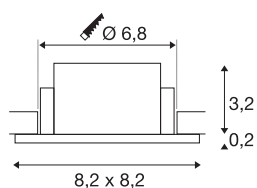

NEW TRIA® 68

pierścień montażowy, dł.: 8,2 szer.: 8,2 wys.: 3,4 cm, IP 65, biała

Odkryj nową generację naszej serii NEW TRIA® i skonfiguruj swoje indywidualne oświetlenie. Elementem modułowym jest kwadratowy lub okrągły pierścień montażowy, który jest dostępny w wersji obrotowej, odchylanej i przechyłanej lub w wersji z ochroną IP 65. W kolorach czarnym, białym, różowożółtym lub szczotkowanego aluminium harmonijnie komponuje się z każdym wystrojem wnętrza. Pierścień montażowy, zaprojektowany specjalnie do otworu o średnicy 68 mm, jest dostarczany z klipsem i sprężynami piórowymi ułatwiającymi montaż.

DANE TECHNICZNE

Nr artykułu	1007348
Kod IP	IP 65
Montaż	Wersja do wbudowania
Szczegóły dotyczące montażu	Wersja sufitowa
Kolor	biały
Długość	8.2 cm
Szerokość	8.2 cm
Wysokość	3.4 cm
Waga netto	0.1 kg
Waga brutto	0.107 kg
Forma do wycinania	okrągła
Średnica montażowa	6.8 cm
Strona BIG WHITE	126