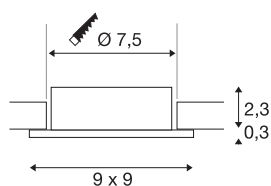

## NEW TRIA® 75

Deckeneinbauring, L: 9 B: 9 H: 2.6 cm, IP 20, weiß

Entdecken Sie die neue Generation unsererer NEW TRIA® Serie und konfigurieren Sie ein individuelles Erlebnis Licht. Ein modulares Element ist der quadratische oder runde Einbauring, der als schwenkbare, schwenk- und rotierbare oder rundum geschützte IP 65 Version erhältlich ist. In den Farben Schwarz, Weiß, Roségold oder gebürstetem Aluminium fügt er sich harmonisch in jedes Raumambiente ein. Für die einfache Montage wird der speziell für einen Lochdurchmesser von 75mm konzipierte Einbauring mit Clip- sowie Blattfedern geliefert.

## TECHNISCHE DATEN

Art. Nr.	1007349
IP Code	IP 20
Montage	Einbau
Montagedetails	Decke
Farbe	weiß
Länge	9 cm
Breite	9 cm
Höhe	2.6 cm
Nettogewicht	0.09 kg
Bruttogewicht	0.096 kg
Ausschnittsform	rund
Einbaudurchmesser	7.5 cm
BIG WHITE Seite	126