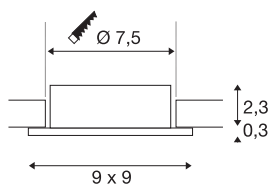

## NEW TRIA® 75

cadre de montage pour plafonnier, L : 9 l : 9 H : 2,6 cm, IP 20, blanc

Découvrez la nouvelle génération de notre gamme NEW TRIA® et configurez votre expérience lumineuse personnalisée. Son cadre de montage rond ou carré est un élément modulaire disponible en version inclinable, orientable et pivotante ou dans un modèle à protection IP 65 intégrale. Avec ses coloris noir, blanc, or rose et aluminium brossé, il s'intègre harmonieusement dans toutes les ambiances décoratives. Pour faciliter le montage, ce cadre de montage conçu spécialement pour un diamètre d'encastrement de 75 mm est livré avec des clips ressorts et des lames ressorts.

## INFORMATIONS TECHNIQUES

Réf.	1007349
Code IP	IP20
Montage	Encastrément
Détails de montage	Plafond
Coloris	blanc
Longueur	9 cm
Largeur	9 cm
Hauteur	2.6 cm
Poids net	0.09 kg
Poids brut	0.096 kg
Forme de découpe	rond
Diamètre d'encastrement	7.5 cm
Page du BIG WHITE	126