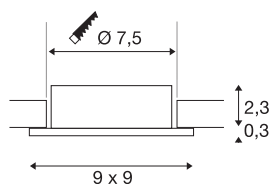

## NEW TRIA® 75

ring voor plafondbouw, L: 9 B: 9 H: 2.6 cm, IP 20, wit

Ontdek de nieuwe generatie van onze NEW TRIA®-serie en configureer een individuele verlichtingservaring. De vierkante of ronde montage is een modulair element en is verkrijgbaar als draaibare, zwenkbare en roterende of rondom beschermde IP 65-versie. In de kleuren zwart, wit, roségoud of geborsteld aluminium past hij harmonieus in elke kamer. Voor eenvoudige installatie wordt de inbouwring, speciaal ontworpen voor een gatdiameter van 75 mm, geleverd met clip en bladveren.

## TECHNISCHE GEGEVENS

Art.nr.	1007349
IP-code	IP20
Kleur	wit
Lengte	9 cm
Breedte	9 cm
Hoogte	2.6 cm
Nettogewicht	0.106 kg
Brutogewicht	0.131 kg
Uitsparingsvorm	rond
Inbouwdiameter	7.5 cm
BIG WHITE pagina	122