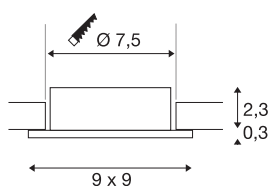

NEW TRIA® 75

pierścień montażowy, dł.: 9 szer.: 9 wys.: 2,6 cm, IP 20, biała

Odkryj nową generację naszej serii NEW TRIA® i skonfiguruj swoje indywidualne oświetlenie. Elementem modułowym jest kwadratowy lub okrągły pierścień montażowy, który jest dostępny w wersji obrotowej, odchylanej i przechyłanej lub w wersji z ochroną IP 65. W kolorach czarnym, białym, różowożółtym lub szczotkowanego aluminium harmonijnie komponuje się z każdym wystrojem wnętrza. Pierścień montażowy, zaprojektowany specjalnie do otworu o średnicy 75 mm, jest dostarczany z klipsem i sprężynami piórowymi ułatwiającymi montaż.

DANE TECHNICZNE

Nr artykułu	1007349
Kod IP	IP20
Kolor	biały
Długość	9 cm
Szerokość	9 cm
Wysokość	2.6 cm
Waga netto	0.106 kg
Waga brutto	0.131 kg
Forma do wycinania	okrągła
Średnica montażowa	7.5 cm
Strona BIG WHITE	122