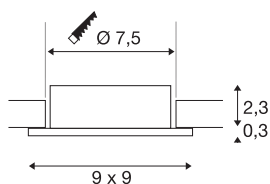

NEW TRIA® 75

Deckeneinbauring, L: 9 B: 9 H: 2.6 cm, IP 20, aluminium

Entdecken Sie die neue Generation unserer NEW TRIA® Serie und konfigurieren Sie ein individuelles Erlebnis Licht. Ein modulares Element ist der quadratische oder runde Einbauring, der als schwenkbare, schwenk- und rotierbare oder rundum geschützte IP 65 Version erhältlich ist. In den Farben Schwarz, Weiß, Roségold oder gebürstetem Aluminium fügt er sich harmonisch in jedes Raumambiente ein. Für die einfache Montage wird der speziell für einen Lochdurchmesser von 75mm konzipierte Einbauring mit Clip- sowie Blattfedern geliefert.

TECHNISCHE DATEN

Art. Nr.	1007350
IP Code	IP 20
Montage	Einbau
Montagedetails	Decke
Farbe	aluminium
Länge	9 cm
Breite	9 cm
Höhe	2.6 cm
Nettogewicht	0.09 kg
Bruttogewicht	0.096 kg
Ausschnittsform	rund
Einbaudurchmesser	7.5 cm
BIG WHITE Seite	126