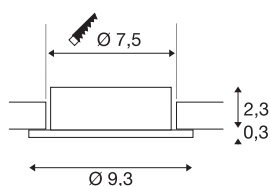

## NEW TRIA® 75

Deckeneinbauring, D: 9.3 H: 2.6 cm, IP 20, aluminium

Entdecken Sie die neue Generation unserer NEW TRIA® Serie und konfigurieren Sie ein individuelles Erlebnis Licht. Ein modulares Element ist der quadratische oder runde Einbauring, der als schwenkbare, schwenk- und rotierbare oder rundum geschützte IP 65 Version erhältlich ist. In den Farben Schwarz, Weiß, Roségold oder gebürstetem Aluminium fügt er sich harmonisch in jedes Raumambiente ein. Für die einfache Montage wird der speziell für einen Lochdurchmesser von 75mm konzipierte Einbauring mit Clip- sowie Blattfedern geliefert.

## TECHNISCHE DATEN

Art. Nr.	1007351
IP Code	IP 20
Montage	Einbau
Montagedetails	Decke
Farbe	aluminium
Höhe	2.6 cm
Durchmesser	9.3 cm
Nettogewicht	0.08 kg
Bruttogewicht	0.086 kg
Ausschnittsform	rund
Einbaudurchmesser	7.5 cm
BIG WHITE Seite	126