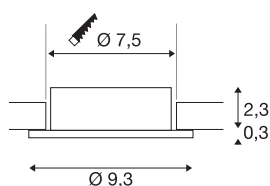

NEW TRIA® 75

pierścień montażowy, śr.: 9,3 wys.: 2,6 cm, IP 20, aluminiowa

Odkryj nową generację naszej serii NEW TRIA® i skonfiguruj swoje indywidualne oświetlenie. Elementem modułowym jest kwadratowy lub okrągły pierścień montażowy, który jest dostępny w wersji obrotowej, odchylanej i przechylanej lub w wersji z ochroną IP 65. W kolorach czarnym, białym, różowożółtym lub szczotkowanego aluminium harmonijnie komponuje się z każdym wystrojem wnętrza. Pierścień montażowy, zaprojektowany specjalnie do otworu o średnicy 75 mm, jest dostarczany z klipsem i sprężynami piórowymi ułatwiającymi montaż.

DANE TECHNICZNE

Nr artykułu	1007351
Kod IP	IP20
Kolor	aluminium
Wysokość	2.6 cm
średnica	9.3 cm
Waga netto	0.089 kg
Waga brutto	0.115 kg
Forma do wycinania	okrągła
Średnica montażowa	7.5 cm
Strona BIG WHITE	122