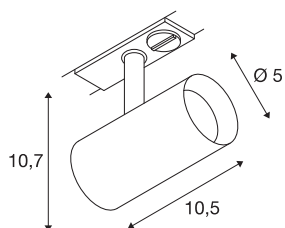

## NOBLO® SPOT

1~ spot, rond, 2000-3000 K, 8,4 W, Dim-to-Warm, faseaansnijding, 36°, wit

De draaibare en zwenkbare NOBLO® SPOT schittert langs de hele lijn: snel en eenvoudig te monteren op het 1-fase netspanningsrailsysteem, maakt de nieuwe generatie indruk met een verbeterde kleurweergave-index CRI >90, een lumenrendement tot 126 lm/W en een langere levensduur tot 50.000 uur. Daarbij komt de Dim-to-Warm technologie (2000 K-3000 K), die een variabele verlichtings sfeer creëert in woonkamers, de hotelbranche en de gastronomie. Ideaal voor moderne verlichtingsconcepten, gemaakt van hoogwaardig aluminium en snel geïnstalleerd-met de nieuwe NOBLO® SPOTS kies je voor een unieke verlichtingservaring.

## TECHNISCHE GEGEVENS

Art.nr.	1007353
Draai- of zwenkbaar	roterende staaf en kantelbaar
IP-code	IP20
dimbaar	Ja
Dimtechnologie	faseaansnijding
Primaire nominale spanning	220-240V ~50/60 Hz
Secundaire stroom/spanning	350 mA
Beschermingsklasse	I
Wattage	8.4 W
minimale omgevingstemperatuur	-20 °C
maximale omgevingstemperatuur	30 °C
Bedrijfsrendement (LOR)	0.77
Aantal armaturen bij LS B16A	128
Aantal armaturen bij LS C16A	160
Niveau van inschakelstroom	3.5 A
Duur van inschakelstroom	120 µs
Lumen	30-450 lm
Lichtkleurtemperatuur	2000-3000 Kelvin
Stralingshoek	36 °
Kleur	wit/wit
CRI	90
Levensduur	40000 h

Risk Group	1
Lengte	10.5 cm
Hoogte	10.7 cm
Diameter	5 cm
Nettogewicht	0.262 kg
Brutogewicht	0.369 kg
BIG WHITE pagina	583