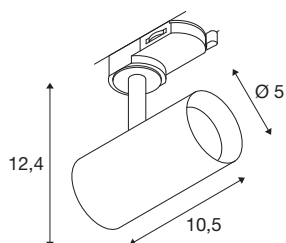

NOBLO® SPOT

3~ spot, rond, 2000-3000 K, 8,4 W, Dim-to-Warm, faseaansnijding, 36°, zwart

De draaibare en zwenkbare NOBLO® SPOT schittert langs de hele lijn: snel en eenvoudig te monteren op het 3-fasen netspanningsrailsysteem, maakt de nieuwe generatie indruk met een verbeterde kleurweergave-index CRI >90, een lumenrendement tot 126 lm/W en een langere levensduur tot 50.000 uur. Daarbij komt de Dim-to-Warm technologie (2000 K-3000 K), die een variabele verlichtings sfeer creëert in woonkamers, de hotelbranche en de gastronomie. Ideaal voor moderne verlichtingsconcepten, gemaakt van hoogwaardig aluminium en snel geïnstalleerd met de nieuwe NOBLO® SPOTS kies je voor een unieke verlichtingservaring.

TECHNISCHE GEGEVENS

Art.nr.	1007355
Draai- of zwenkbaar	roterende staaf en kantelbaar
IP-code	IP20
dimbaar	Ja
Dimtechnologie	faseaansnijding
Primaire nominale spanning	220-240V ~50/60 Hz
Secundaire stroom/spanning	350 mA
Beschermingsklasse	I
Wattage	8.4 W
minimale omgevingstemperatuur	-20 °C
maximale omgevingstemperatuur	30 °C
Bedrijfsrendement (LOR)	0.77
Aantal armaturen bij LS B16A	128
Aantal armaturen bij LS C16A	160
Niveau van inschakelstroom	3.5 A
Duur van inschakelstroom	120 µs
Lumen	30-450 lm
Lichtkleurtemperatuur	2000-3000 Kelvin
Stralingshoek	36 °
Kleur	zwart/zwart
CRI	90
Levensduur	39000 h

Risk Group	1
Lengte	10.5 cm
Hoogte	12.4 cm
Diameter	5 cm
Nettogewicht	0.275 kg
Brutogewicht	0.399 kg
BIG WHITE pagina	645