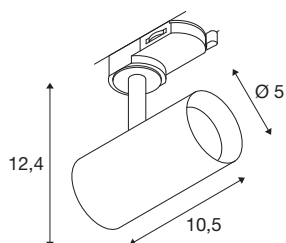

NOBLO® SPOT

3~ spot, rond, 2000-3000 K, 8,4 W, Dim-to-Warm, faseaansnijding, 36°, wit

De draaibare en zwenkbare NOBLO® SPOT schittert langs de hele lijn: snel en eenvoudig te monteren op het 3-fasen netspanningsrailsysteem, maakt de nieuwe generatie indruk met een verbeterde kleurweergave-index CRI >90, een lumenrendement tot 126 lm/W en een langere levensduur tot 50.000 uur. Daarbij komt de Dim-to-Warm technologie (2000 K-3000 K), die een variabele verlichtings sfeer creëert in woonkamers, de hotelbranche en de gastronomie. Ideaal voor moderne verlichtingsconcepten, gemaakt van hoogwaardig aluminium en snel geïnstalleerd met de nieuwe NOBLO® SPOTS kies je voor een unieke verlichtingservaring.

TECHNISCHE GEGEVENS

Art.nr.	1007356
Draai- of zwenkbaar	roterende staaf en kantelbaar
IP-code	IP20
dimbaar	Ja
Dimtechnologie	faseafsnoeiing
Primaire nominale spanning	220-240V ~50/60 Hz
Secundaire stroom/spanning	350 mA
Beschermingsklasse	I
Wattage	8.4 W
minimale omgevingstemperatuur	-20 °C
maximale omgevingstemperatuur	30 °C
Bedrijfsrendement (LOR)	0.77
Aantal armaturen bij LS B16A	128
Aantal armaturen bij LS C16A	160
Niveau van inschakelstroom	3.5 A
Duur van inschakelstroom	120 µs
Lumen	30-450 lm
Lichtkleurtemperatuur	2000-3000 Kelvin
Stralingshoek	36 °
Kleur	wit/wit
CRI	90
Levensduur	39000 h

Risk Group	1
Lengte	10.5 cm
Hoogte	12.4 cm
Diameter	5 cm
Nettogewicht	0.273 kg
Brutogewicht	0.389 kg
BIG WHITE pagina	645