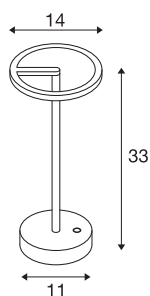

VINOLINA ONE

Tischleuchte, Akku, IP54, 2700K, TOUCH, weiß

VINOLINA ONE heißt die mobile SLV Tischleuchte, die sich überall hin mitnehmen lässt. In ihrem zeitlosen Design verströmt sie mit einer einzigen Akkuladung für 12 Stunden ein warmweißes Licht (2700K), das äußerst gemütlich ist. Die aus Aluminium gefertigte Leuchte ist in Weiß, Schwarz und einer auffallenden Rostoptik erhältlich. Die Ladestation ist mitsamt USB-Kabel im Lieferumfang enthalten. Erleben Sie mit VINOLINA ONE eine elegante Lösung in Sachen Licht, die via Touchschalter noch dimmbar ist.

TECHNISCHE DATEN

Art. Nr.	1007357
IP Code	IP54
Schlagfestigkeit	0.35 Joule
Montage	Mobil
Dimmbar	Ja
Technologie der Dimmung	Touch
Primäre Nennspannung	5V
Schutzklasse	III
Wattage	2.5 W
minimale Umgebungstemperatur	0 °C
maximale Umgebungstemperatur	45 °C
Temperatur am Glas (Lichtaustritt)	50 °C
Lumen	125 lm
Lichtfarbtemperatur	2700 Kelvin
Farbe	weiß
CRI	80
LXXBXX Daten	L80B10
Lebensdauer	50000 h
Höhe	33 cm
Durchmesser	14 cm
Nettogewicht	1.1 kg
Bruttogewicht	1.177 kg