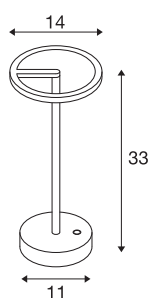

VINOLINA ONE

Tischleuchte, Akku, IP54, 2700K, TOUCH, rost

VINOLINA ONE heißt die mobile SLV Tischleuchte, die sich überall hin mitnehmen lässt. In ihrem zeitlosen Design verströmt sie mit einer einzigen Akkuladung für 12 Stunden ein warmweißes Licht (2700K), das äußerst gemütlich ist. Die aus Aluminium gefertigte Leuchte ist in Weiß, Schwarz und einer auffallenden Rostoptik erhältlich. Die Ladestation ist mitsamt USB-Kabel im Lieferumfang enthalten. Erleben Sie mit VINOLINA ONE eine elegante Lösung in Sachen Licht, die via Touchschalter noch dimmbar ist.

TECHNISCHE DATEN

Art. Nr.	1007358
IP Code	IP54
Schlagfestigkeit	0.35 Joule
Montage	Mobil
Dimmbar	Ja
Technologie der Dimmung	Touch
Primäre Nennspannung	5V
Schutzklasse	III
Wattage	2.5 W
minimale Umgebungstemperatur	0 °C
maximale Umgebungstemperatur	45 °C
Temperatur am Glas (Lichtaustritt)	50 °C
Lumen	125 lm
Lichtfarbtemperatur	2700 Kelvin
Farbe	rost
CRI	80
LXXBXX Daten	L80B10
Lebensdauer	50000 h
Höhe	33 cm
Durchmesser	14 cm
Nettogewicht	1.1 kg
Bruttogewicht	1.177 kg