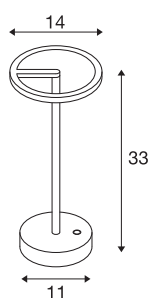

VINOLINA ONE

Tischleuchte, Akku, IP54, 2700K, TOUCH, schwarz

VINOLINA ONE heißt die mobile SLV Tischleuchte, die sich überall hin mitnehmen lässt. In ihrem zeitlosen Design verströmt sie mit einer einzigen Akkuladung für 12 Stunden ein warmweißes Licht (2700K), das äußerst gemütlich ist. Die aus Aluminium gefertigte Leuchte ist in Weiß, Schwarz und einer auffallenden Rostoptik erhältlich. Die Ladestation ist mitsamt USB-Kabel im Lieferumfang enthalten. Erleben Sie mit VINOLINA ONE eine elegante Lösung in Sachen Licht, die via Touchschalter noch dimmbar ist.

TECHNISCHE DATEN

Art. Nr.	1007359
IP Code	IP54
Schlagfestigkeit	0.35 Joule
Montage	Mobil
Dimmbar	Ja
Technologie der Dimmung	Touch
Primäre Nennspannung	5V
Schutzklasse	III
Wattage	2.5 W
minimale Umgebungstemperatur	0 °C
maximale Umgebungstemperatur	45 °C
Temperatur am Glas (Lichtaustritt)	50 °C
Lumen	125 lm
Lichtfarbtemperatur	2700 Kelvin
Farbe	schwarz
CRI	80
LXXBXX Daten	L80B10
Lebensdauer	50000 h
Höhe	33 cm
Durchmesser	14 cm
Nettogewicht	1.1 kg
Bruttogewicht	1.177 kg