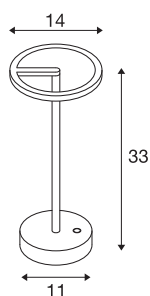

VINOLINA ONE

luminaria de mesa, batería, IP54, 2700 K, TOUCH, negro

VINOLINA ONE es el nombre de la luminaria de mesa móvil de SLV que puede llevarse a cualquier parte. Con su diseño intemporal, emite una luz blanca cálida (2700 K) durante 12 horas con una sola carga de batería, la cual es muy acogedora. La luminaria de aluminio está disponible en blanco, negro y en un llamativo color óxido. La estación de carga está incluida junto con el cable USB. Con la VINOLINA ONE disfrutará de una solución de iluminación que puede regularse mediante un interruptor táctil.

Datos técnicos

Art. N.º	1007359
Código IP	IP54
Resistencia al impacto	0.35 Joule
Montaje	Móvil
Dimerizable	Sí
Tecnología de regulación	Toque
Voltaje nominal primario	5V
Clase de protección	III
Potencia	2.5 W
Temperatura ambiente mínima	0 °C
Temperatura ambiente máxima	45 °C
Temperatura en el cristal (emisión de luz)	50 °C
Flujo luminoso	125 lm
Temperatura del color de la luz	2700 Kelvin
Color	negro
IRC	80
Datos LXXBXX	L80B10
Vida útil	50000 h
Altura	33 cm
Diámetro	14 cm
Peso neto	1.1 kg
Peso bruto	1.177 kg