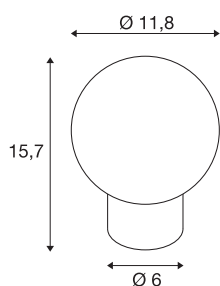

TINY SUN

luminaria de mesa, G9, IP20, cobre

El nuevo diseño y el elegante lenguaje de formas de la luminaria de mesa TINY SUN ponen una sonrisa en cada rostro. De ello también se encargan los dos colores de moda, cobre rojo y bronce antiguo, en los que está disponible la pequeña luminaria de 120 mm de diámetro. El diseño del vidrio de alta calidad y el casquillo Retrofit G9 para bombillas recambiables son solo otros argumentos que hacen que la TINY SUN sea toda una atracción en cualquier mesa.

Datos técnicos

Art. N.º	1007364
Casquillo	G9
Bombilla	LED G9
Número de casquillos	1
Bombilla(s) incluida(s)	No
Código IP	IP 20
Montaje	Móvil
Voltaje nominal primario	220-240V ~50/60Hz
Clase de protección	II
Potencia	3.6 W
Temperatura ambiente mínima	-20 °C
Temperatura ambiente máxima	40 °C
Color	cobre
Altura	15.7 cm
Diámetro	11.8 cm
Peso neto	0.97 kg
Peso bruto	1.038 kg