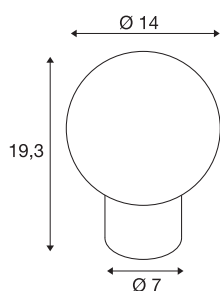

## LITTLE SUN

luminaria de mesa, G9, IP20, bronce

El nuevo diseño y el elegante lenguaje de formas de la luminaria de mesa LITTLE SUN ponen una sonrisa en cada rostro. De ello también se encargan los dos colores de moda, cobre rojo y bronce antiguo, en los que está disponible la pequeña luminaria de 140 mm de diámetro. El diseño del vidrio de alta calidad y el casquillo Retrofit G9 para bombillas recambiables son solo otros argumentos que hacen que la LITTLE SUN sea toda una atracción en cualquier mesa.

### Datos técnicos

Art. N.º	1007365
Casquillo	G9
Bombilla	LED G9
Número de casquillos	1
Bombilla(s) incluida(s)	No
Código IP	IP 20
Montaje	Móvil
Voltaje nominal primario	220-240V ~50/60Hz
Clase de protección	II
Potencia	3.6 W
Temperatura ambiente mínima	-20 °C
Temperatura ambiente máxima	40 °C
Color	bronce
Altura	19.3 cm
Diámetro	14 cm
Peso neto	1.18 kg
Peso bruto	1.263 kg