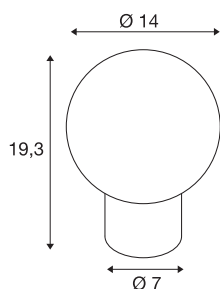

## LITTLE SUN

Tischleuchte, G9, IP20, kupfer

Das neue Design und die elegante Formensprache der LITTLE SUN Tischleuchte zaubern ein Lächeln in jedes Gesicht. Dafür sorgen auch die zwei Trendfarben Rotkupfer und Antikbronze, in denen der kleine Sonnenschein mit einem Durchmesser von 140 mm erhältlich ist. Das hochwertige Glasdesign und der G9-Retrofit-Sockel für austauschbare Leuchtmittel sind nur weitere Argumente, die LITTLE SUN auf jedem Tisch zum Highlight machen.

## TECHNISCHE DATEN

Art. Nr.	1007366
Fassung	G9
Leuchtmittel	LED G9
Anzahl Fassungen	1
Leuchtmittel inklusive	Nein
IP Code	IP 20
Montage	Mobil
Primäre Nennspannung	220-240V ~50/60Hz
Schutzklasse	II
Wattage	3.6 W
minimale Umgebungstemperatur	-20 °C
maximale Umgebungstemperatur	40 °C
Farbe	kupfer
Höhe	19.3 cm
Durchmesser	14 cm
Nettogewicht	1.18 kg
Bruttogewicht	1.263 kg
BIG WHITE Seite	443