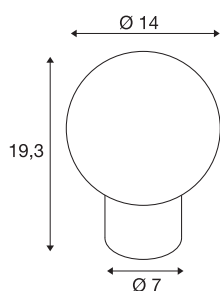

## LITTLE SUN

luminaria de mesa, G9, IP20, cobre

El nuevo diseño y el elegante lenguaje de formas de la luminaria de mesa LITTLE SUN ponen una sonrisa en cada rostro. De ello también se encargan los dos colores de moda, cobre rojo y bronce antiguo, en los que está disponible la pequeña luminaria de 140 mm de diámetro. El diseño del vidrio de alta calidad y el casquillo Retrofit G9 para bombillas recambiables son solo otros argumentos que hacen que la LITTLE SUN sea toda una atracción en cualquier mesa.

### Datos técnicos

|                             |                   |
|-----------------------------|-------------------|
| Art. N.º                    | 1007366           |
| Casquillo                   | G9                |
| Bombilla                    | LED G9            |
| Número de casquillos        | 1                 |
| Bombilla(s) incluida(s)     | No                |
| Código IP                   | IP 20             |
| Montaje                     | Móvil             |
| Voltaje nominal primario    | 220-240V ~50/60Hz |
| Clase de protección         | II                |
| Potencia                    | 3.6 W             |
| Temperatura ambiente mínima | -20 °C            |
| Temperatura ambiente máxima | 40 °C             |
| Color                       | cobre             |
| Altura                      | 19.3 cm           |
| Diámetro                    | 14 cm             |
| Peso neto                   | 1.18 kg           |
| Peso bruto                  | 1.263 kg          |