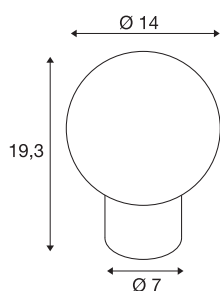

LITTLE SUN

Lampe à poser, G9, IP20, cuivre

Le nouveau design et les lignes élégantes de la lampe à poser LITTLE SUN mettra de la chaleur dans votre vie. Une sensation encore renforcée par les deux coloris tendance rouge cuivre et bronze antique, dans lesquels ce petit rayon de soleil de 140 mm de diamètre vous est proposé. Sa conception haut de gamme en verre et sa douille rétrofit G9 pour sources interchangeables sont autant d'arguments supplémentaires qui feront briller notre LITTLE SUN de mille feux dans tous les intérieurs.

INFORMATIONS TECHNIQUES

Réf.	1007366
Douille	G9
Source	LED G9
Nombre de douilles	1
Lampes incluses	Non
Code IP	IP20
Montage	Mobile
Tension nominale primaire	220-240V ~50/60Hz
Classe de protection	II
Puissance en watts	3.6 W
Température ambiante minimale	-20 °C
Température ambiante maximale	40 °C
Coloris	cuivre
Hauteur	19.3 cm
Diamètre	14 cm
Poids net	1.18 kg
Poids brut	1.263 kg
Page du BIG WHITE	443