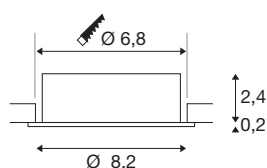

NEW TRIA® 68

encastré de plafond, rond, max. 10 W GU10, blanc

Découvrez la nouvelle génération de notre encastré de plafond NEW TRIA® à la modularité accrue pour personnaliser votre expérience lumineuse. Certains best-sellers, comme le NEW TRIA® 68 en version GU10, existent également en kit complet. Grâce à sa source LED interchangeable et ses trois élégants coloris de boîtier (noir/blanc/-aluminium), il vous garantit de pouvoir réaliser toute une palette d'aménagements décoratifs. Sa plage d'inclinaison permet d'orienter sa belle lumière avec une grande flexibilité. Et le cadre de montage 68 mm fourni assure l'installation aussi simple que rapide des downlights.

INFORMATIONS TECHNIQUES

Réf.	1007368
Douille	GU10
Source	LED GU10 51mm
Nombre de douilles	1
Lampes incluses	Non
Plage d'inclinaison	30 °
Orientable ou inclinable	inclinable
Code IP	IP20
Classe de résistance aux chocs	IK 02
Résistance aux chocs	0.2 Joule
Montage	Encastrement
Détails de montage	Plafond
Tension nominale primaire	220-240V ~50/60Hz
Classe de protection	II
Puissance en watts	10 W
Coloris	blanc
Hauteur	2.6 cm
Diamètre	8.2 cm
Poids net	0.1 kg
Poids brut	0.107 kg
Forme de découpe	rond
Profondeur d'encastrement	6.5 cm

Diamètre d'encastrement	6.8 cm
Page du BIG WHITE	138

Source Préconisée

1005273	QPAR51 GU10 , ampoule LED, 6 W, 2200-2700 K, IRC90, 36°
1005079	Source LED QPAR51 , blanc, GU10, 3000K
1005076	Source LED QPAR51 , blanc, GU10, 2700K
1005082	Source LED QPAR51 , blanc, GU10, 4000K