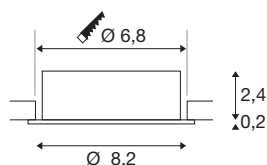

NEW TRIA® 68

oprawa sufitowa wpuszczana, okrągła, maks. 10 W
GU10, biała

Odkryj nową generację naszej oprawy sufitowej wpuszczanej NEW TRIA® z jeszcze większą liczbą funkcji modułowych zapewniających indywidualne doznania świetlne. Bestsellery takie jak NEW TRIA® w wersji 68 GU10 dostępne są także jako kompletne zestawy. Wymienne lampy LED i trzy eleganckie kolory obudowy (czarny/biały/aluminium) zapewniają różnorodne możliwości projektowe. Zakres obrotu umożliwia elastyczne ustawienie wysokiej jakości światła. A dzięki dostarczonemu pierścieniowi montażowemu w rozmiarze 68 mm oprawy typu downlight można zainstalować szybko i łatwo.

DANE TECHNICZNE

Nr artykułu	1007368
Oprawa	GU10
Źródło światła	LED GU10 51mm
Liczba opraw	1
Dołączony iluminator	Nie
Zakres przechyłu	30 °
Obrotowa lub przechyłna	tiltable
Kod IP	IP 20
Klasa odporności na uderzenia	IK 02
Odporność na uderzenia	0.2 Joule
Montaż	Wersja do wbudowania
Szczegóły dotyczące montażu	Wersja sufitowa
Pierwotne napięcie znamionowe	220-240V ~50/60Hz
Klasy ochrony	II
Wydajność	10 W
Kolor	biały
Wysokość	2.6 cm
średnica	8.2 cm
Waga netto	0.1 kg
Waga brutto	0.107 kg
Forma do wycinania	okrągła
Głębokość montażowa	6.5 cm

Średnica montażowa	6.8 cm
Strona BIG WHITE	138

Zalecane źródło światła

1005273	QPAR51 GU10 , źródło światła LED 6 W 2200 2700 K CRI90 36°
1005079	LED QPAR51 , źródło światła, GU10 3000 K, białe
1005076	LED QPAR51 , źródło światła, GU10 2700 K, białe
1005082	LED QPAR51 , źródło światła, GU10 4000 K, białe