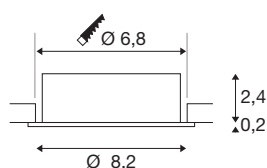

## NEW TRIA® 68

encastré de plafond, rond, max. 10 W GU10, noir

Découvrez la nouvelle génération de notre encastré de plafond NEW TRIA® à la modularité accrue pour personnaliser votre expérience lumineuse. Certains best-sellers, comme le NEW TRIA® 68 en version GU10, existent également en kit complet. Grâce à sa source LED interchangeable et ses trois élégants coloris de boîtier (noir/blanc/-aluminium), il vous garantit de pouvoir réaliser toute une palette d'aménagements décoratifs. Sa plage d'inclinaison permet d'orienter sa belle lumière avec une grande flexibilité. Et le cadre de montage 68 mm fourni assure l'installation aussi simple que rapide des downlights.

## INFORMATIONS TECHNIQUES

Réf.	1007369
Douille	GU10
Source	LED GU10 51mm
Nombre de douilles	1
Lampes incluses	Non
Plage d'inclinaison	30 °
Orientable ou inclinable	inclinable
Code IP	IP20
Classe de résistance aux chocs	IK 02
Résistance aux chocs	0.2 Joule
Montage	Encastrement
Détails de montage	Plafond
Tension nominale primaire	220-240V ~50/60Hz
Classe de protection	II
Puissance en watts	10 W
Coloris	noir
Hauteur	2.6 cm
Diamètre	8.2 cm
Poids net	0.1 kg
Poids brut	0.107 kg
Forme de découpe	rond
Profondeur d'encastrement	6.5 cm

Diamètre d'encastrement	6.8 cm
Page du BIG WHITE	138