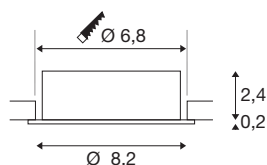

NEW TRIA® 68

oprawa sufitowa wpuszczana, okrągła, maks. 10 W
GU10, czarna

Odkryj nową generację naszej oprawy sufitowej wpuszczanej NEW TRIA® z jeszcze większą liczbą funkcji modułowych zapewniających indywidualne doznania świetlne. Bestsellery takie jak NEW TRIA® w wersji 68 GU10 dostępne są także jako kompletne zestawy. Wymienne lampy LED i trzy eleganckie kolory obudowy (czarny/biały/aluminium) zapewniają różnorodne możliwości projektowe. Zakres obrotu umożliwia elastyczne ustawienie wysokiej jakości światła. A dzięki dostarczonemu pierścieniowi montażowemu w rozmiarze 68 mm oprawy typu downlight można zainstalować szybko i łatwo.

DANE TECHNICZNE

Nr artykułu	1007369
Oprawa	GU10
Źródło światła	LED GU10 51mm
Liczba opraw	1
Dołączony iluminator	Nie
Zakres przechyłu	30 °
Obrotowa lub przechylna	tiltable
Kod IP	IP 20
Klasa odporności na uderzenia	IK 02
Odporność na uderzenia	0.2 Joule
Montaż	Wersja do wbudowania
Szczegóły dotyczące montażu	Wersja sufitowa
Pierwotne napięcie znamionowe	220-240V ~50/60Hz
Klasy ochrony	II
Wydajność	10 W
Kolor	czarny
Wysokość	2.6 cm
średnica	8.2 cm
Waga netto	0.1 kg
Waga brutto	0.107 kg
Forma do wycinania	okrągła
Głębokość montażowa	6.5 cm

Średnica montażowa	6.8 cm
Strona BIG WHITE	138

Zalecane źródło światła

1005077	Źródło światła LED , QPAR51, GU10, 2700 K, czarne
1005273	QPAR51 GU10 , źródło światła LED 6 W 2200 2700 K CRI90 36°
1005083	Źródło światła LED , QPAR51, GU10, 4000 K, czarne
1005080	Źródło światła LED , QPAR51, GU10, 3000 K, czarne