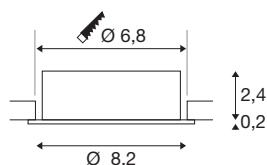

NEW TRIA® 68

oprawa sufitowa wpuszczana, okrągła, maks. 10 W
GU10, aluminiowa

Odkryj nową generację naszej oprawy sufitowej wpuszczanej NEW TRIA® z jeszcze większą liczbą funkcji modułowych zapewniających indywidualne doznania świetlne. Bestsellery takie jak NEW TRIA® w wersji 68 GU10 dostępne są także jako kompletne zestawy. Wymienne lampy LED i trzy eleganckie kolory obudowy (czarny/biały/aluminium) zapewniają różnorodne możliwości projektowe. Zakres obrotu umożliwia elastyczne ustawienie wysokiej jakości światła. A dzięki dostarczonemu pierścieniowi montażowemu w rozmiarze 68 mm oprawy typu downlight można zainstalować szybko i łatwo.

DANE TECHNICZNE

Nr artykułu	1007370
Oprawa	GU10
Źródło światła	LED GU10 51mm
Liczba opraw	1
Dołączony iluminator	Nie
Zakres przechyłu	30 °
Obrotowa lub przechyłna	tiltable
Kod IP	IP 20
Klasa odporności na uderzenia	IK 02
Odporność na uderzenia	0.2 Joule
Montaż	Wersja do wbudowania
Szczegóły dotyczące montażu	Wersja sufitowa
Pierwotne napięcie znamionowe	220-240V ~50/60Hz
Klasy ochrony	II
Wydajność	10 W
Kolor	aluminium
Wysokość	2.6 cm
średnica	8.2 cm
Waga netto	0.1 kg
Waga brutto	0.107 kg
Forma do wycinania	okrągła
Głębokość montażowa	6.5 cm

Średnica montażowa	6.8 cm
Strona BIG WHITE	138

Zalecane źródło światła

1005075	LED QPAR51 , źródło światła, GU10 2700 K, szare
1005081	LED QPAR51 , źródło światła, GU10 4000 K, szare
1005273	QPAR51 GU10 , źródło światła LED 6 W 2200 2700 K CRI90 36°
1005078	LED QPAR51 , źródło światła, GU10 3000 K, szare