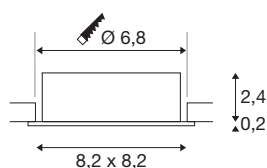

## NEW TRIA® 68

Deckeneinbauleuchte, quadratisch, max. 10W GU10, weiß

Entdecken Sie die neue Generation unserer NEW TRIA® Deckeneinbauleuchte mit noch mehr Modularität für ein individuelles Erlebnis Licht. Dabei gibt es Topseller wie die NEW TRIA® 68 GU10 Version auch gleich als komplettes Set. Vielfältige Gestaltungsmöglichkeiten sind dank austauschbarer LED Leuchtmittel und die drei eleganten Gehäusefarben (Schwarz/Weiss/Aluminium) garantiert. Der Schwenkbereich ermöglicht eine flexible Ausrichtung des hochwertigen Lichts. Und dank des mitgelieferten 68mm Einbaurings sind die Downlights auch noch so schnell wie einfach installiert.

## TECHNISCHE DATEN

Art. Nr.	1007371
Fassung	GU10
Leuchtmittel	LED GU10 51mm
Anzahl Fassungen	1
Leuchtmittel inklusive	Nein
Schwenkbereich	30 °
Dreh- oder Schwenkbar	tiltable
IP Code	IP 20
Schlagfestigkeitsklasse	IK 02
Schlagfestigkeit	0.2 Joule
Montage	Einbau
Montagedetails	Decke
Primäre Nennspannung	220-240V ~50/60Hz
Schutzklasse	II
Wattage	10 W
Farbe	weiß
Länge	8.2 cm
Breite	8.2 cm
Höhe	2.6 cm
Nettogewicht	0.1 kg
Bruttogewicht	0.107 kg
Ausschnittsform	rund

Einbautiefe	6.5 cm
Einbaudurchmesser	6.8 cm
BIG WHITE Seite	138